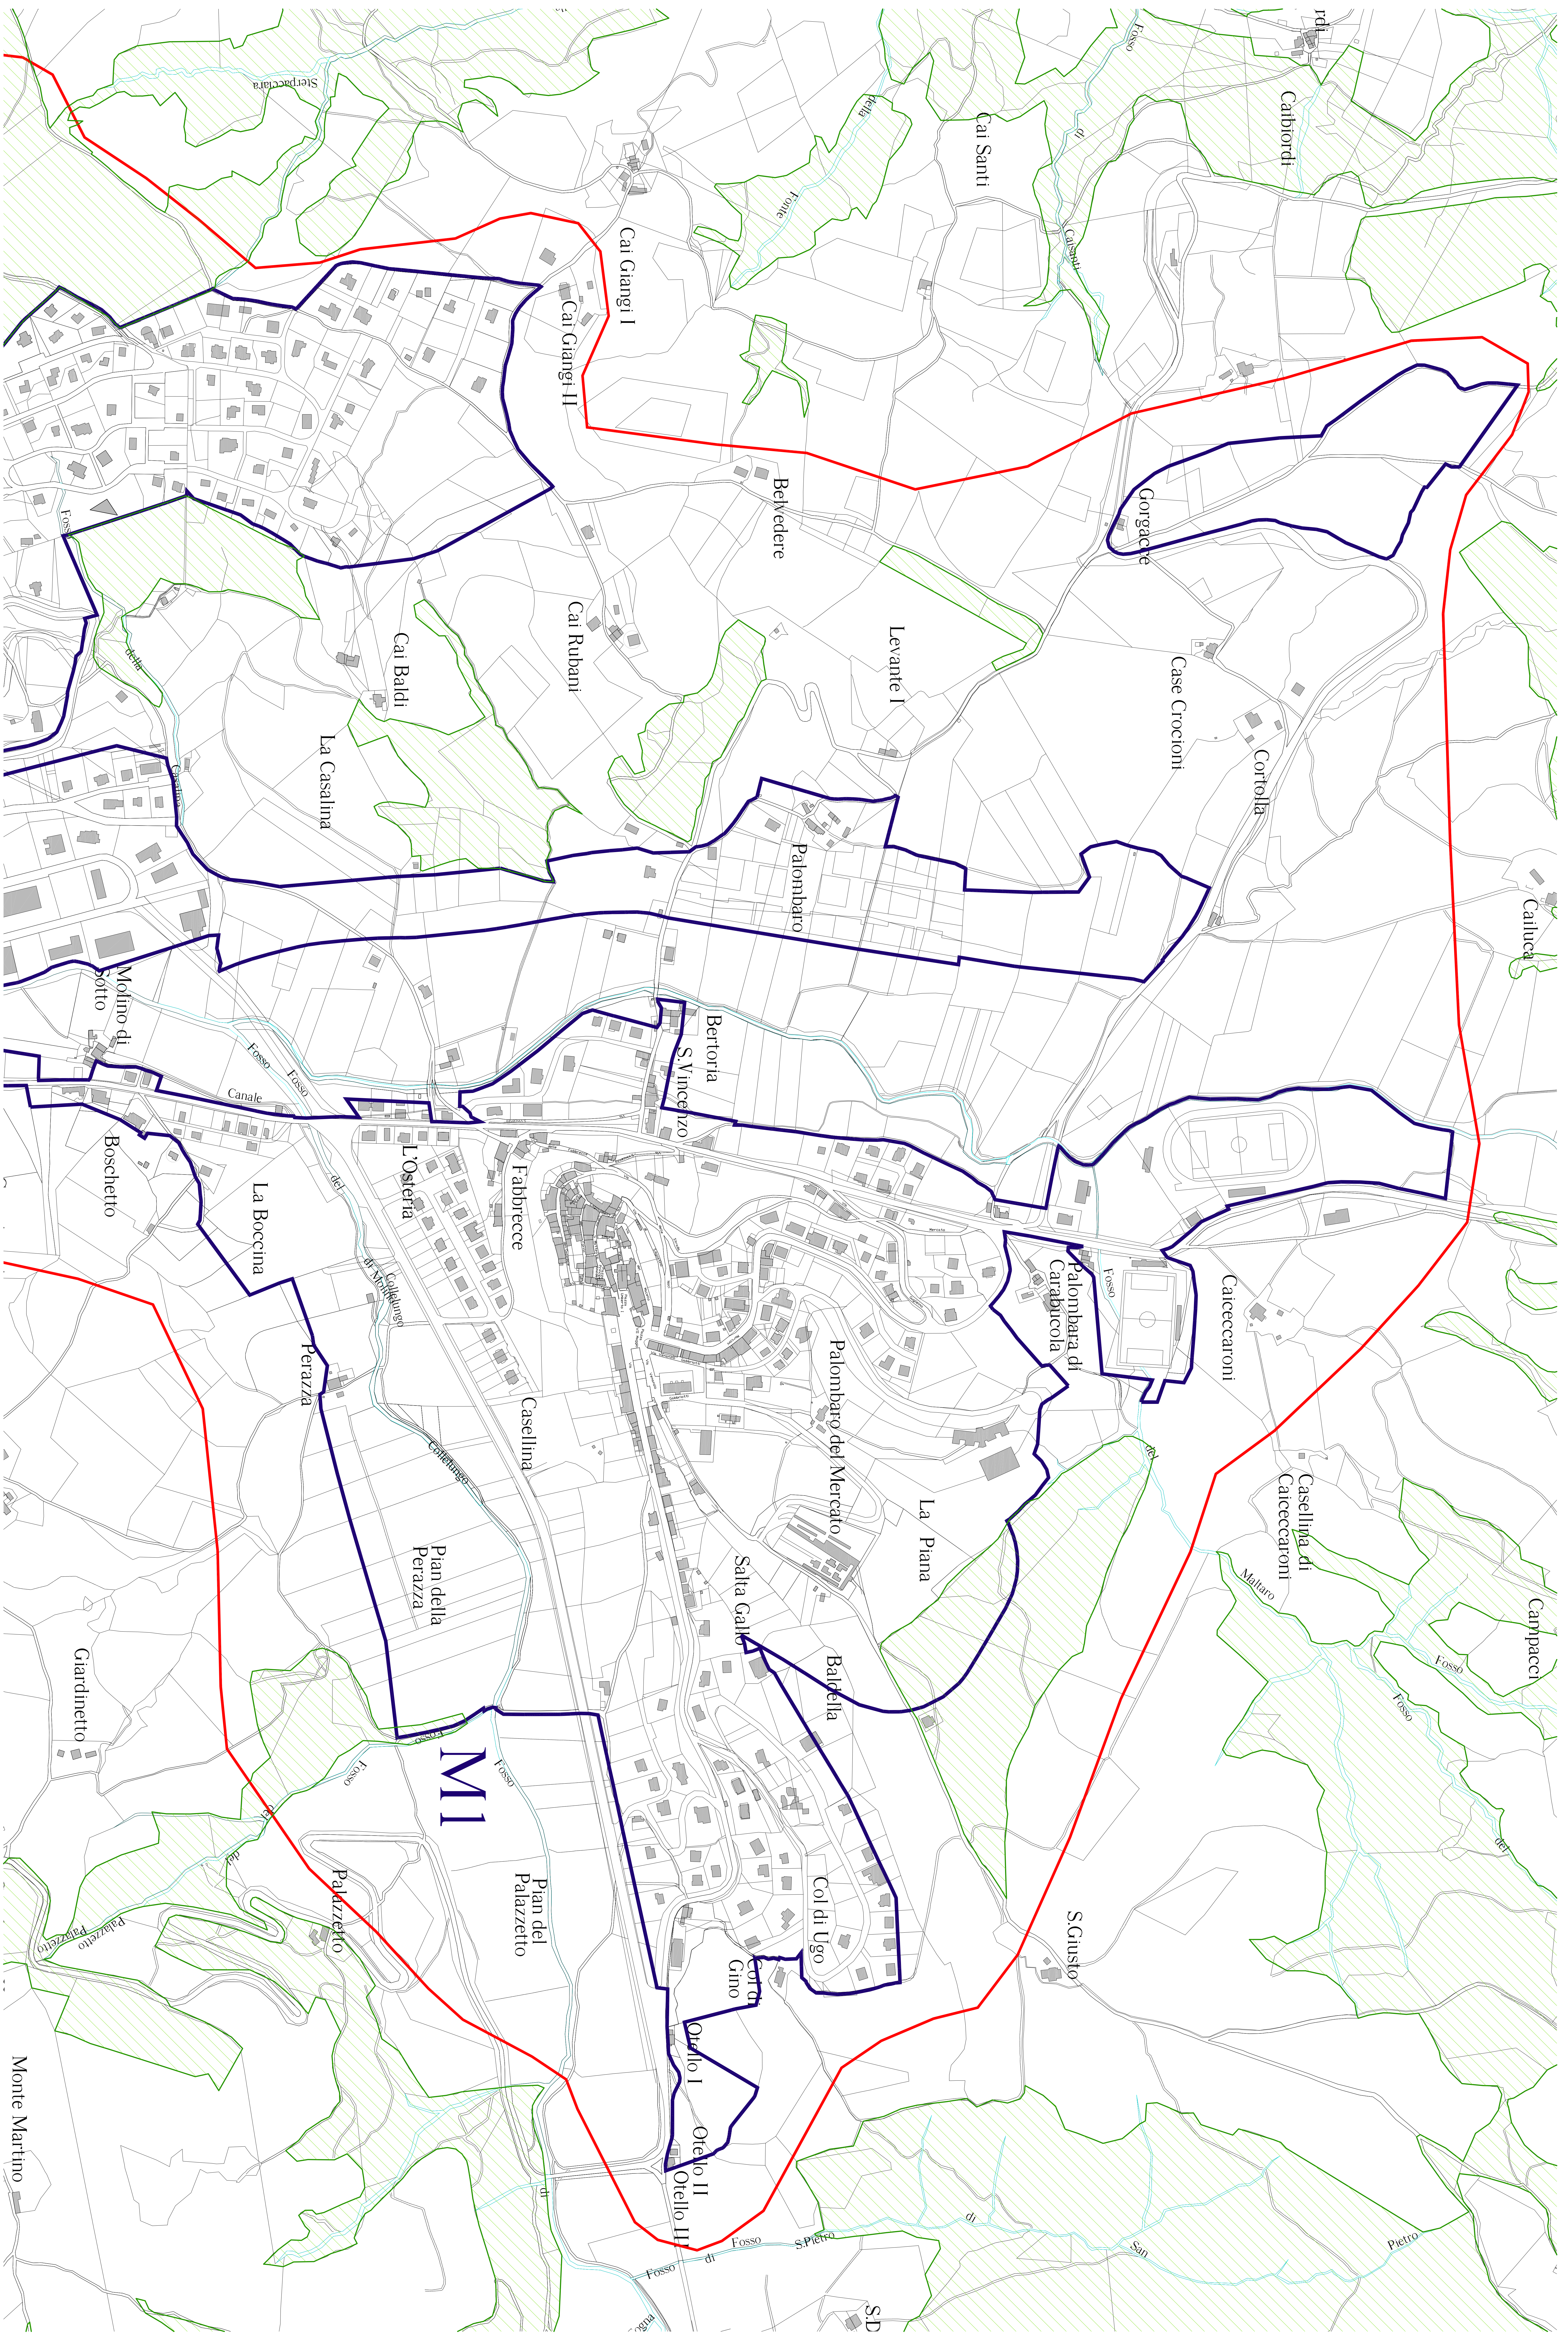

### MACROAREE MONOFUNZIONALI

Mm1	Tiro a volo
Mm2	Aviosuperficie
Mm3	Serretta
Mm4	Gambrione
Mm5	Pian della Serra

scala:  
1:2.000

MI

Monte Martino

Carapacci

Caluce

Pietro